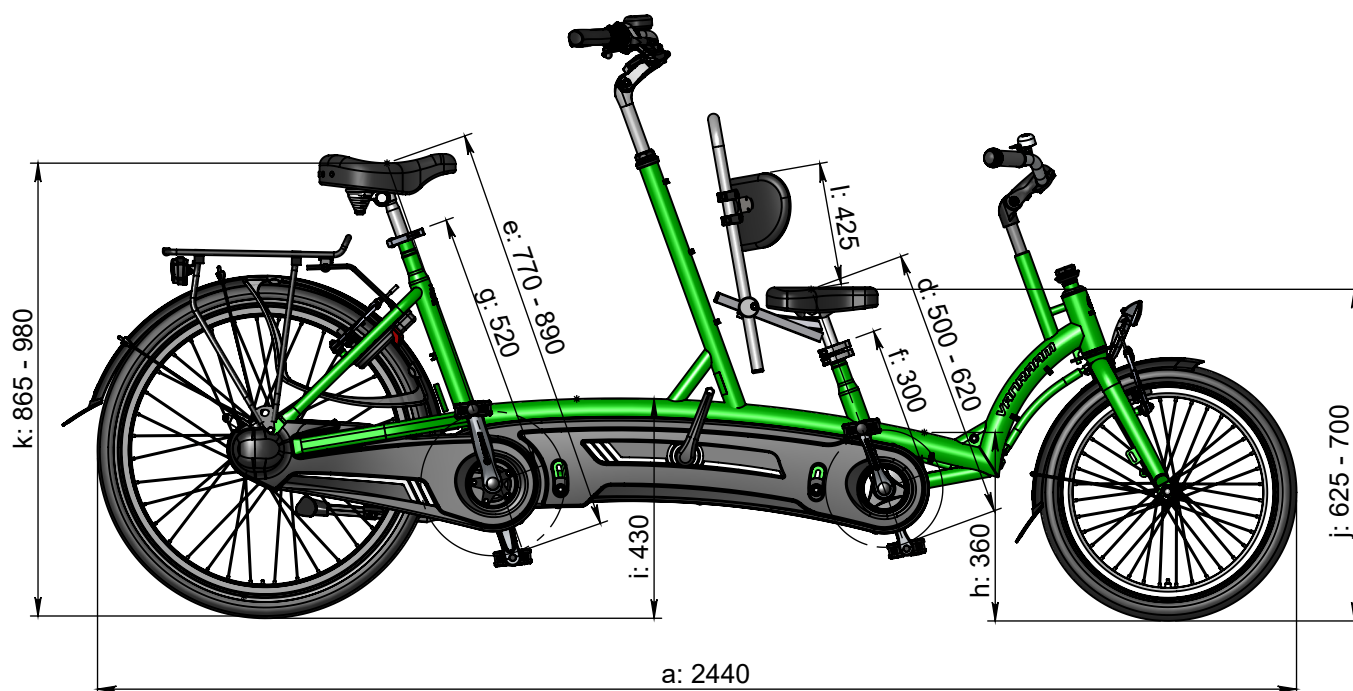

#### Standaard frame

a = maximale lengte 2440 mm  
b = maximale breedte 660 mm  
c = hoogte 1180 mm  
d = binnenbeenlengte kind 500 mm - 620 mm  
e = binnenbeenlengte bestuurder 770 mm - 890 mm  
f = framehoogte kind 300 mm  
g = framehoogte bestuurder 520 mm  
h = instaphoogte kind 360 mm  
i = instaphoogte bestuurder 430 mm  
j = zithoogte kind 625 mm - 700 mm  
k = zithoogte bestuurder 865 mm - 980 mm  
l = maximale rugsteunhoogte 425 mm (optioneel)

#### Verhoogd frame voorzijde

d = binnenbeenlengte 590mm - 710 mm  
f = framehoogte 390 mm  
j = zithoogte 715 mm - 790 mm

#### Verlaagd frame voorzijde

d = binnenbeenlengte 460 mm - 580 mm  
f = framehoogte 260 mm  
j = zithoogte voor 585 mm - 660 mm