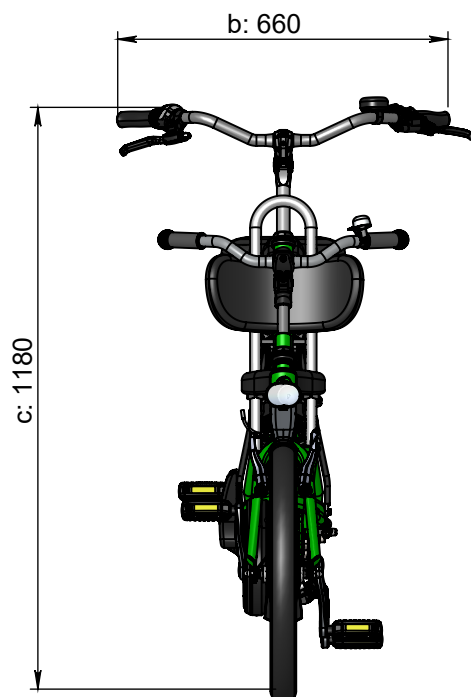

#### Standaard frame

a = maximale lengte 2440 mm  
b = maximale breedte 660 mm  
c = hoogte 1180 mm  
d = binnenbeenlengte kind 500 mm - 620 mm  
e = binnenbeenlengte bestuurder 770 mm - 890 mm  
f = framehoogte kind 300 mm  
g = framehoogte bestuurder 520 mm  
h = instaphoogte kind 360 mm  
i = instaphoogte bestuurder 430 mm  
j = zithoogte kind 625 mm - 700 mm  
k = zithoogte bestuurder 865 mm - 980 mm  
l = maximale rugsteunhoogte 425 mm (optioneel)

#### Verhoogd frame voorzijde

d = binnenbeenlengte 590mm - 710 mm  
f = framehoogte 390 mm  
j = zithoogte 715 mm - 790 mm

#### Verlaagd frame voorzijde

d = binnenbeenlengte 460 mm - 580 mm  
f = framehoogte 260 mm  
j = zithoogte voor 585 mm - 660 mm

#### Verhoogd frame achterzijde

e = binnenbeenlengte 860 mm - 980 mm  
g = framehoogte 610 mm  
k = zithoogte achter 955 mm - 1070 mm