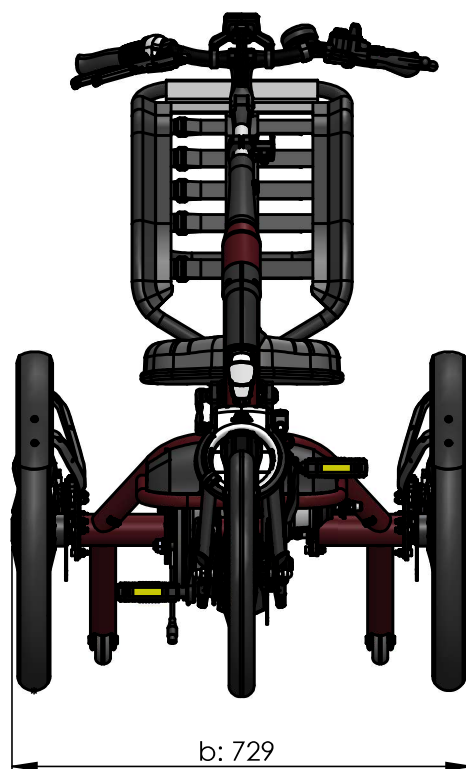

vanraam®
Let's all cycle

Standaard frame:

Draaicirkel : 2.7 m

a = Maximaal lengte 1733 mm

b = Maximaal breedte 728 mm

c = Hoogte 1000 mm

d = Binnenbeenlengte 520-715 mm

e = Zithoogte 500-560 mm

f = Trapashoogte 255 mm

g = Instaphoogte 317 mm