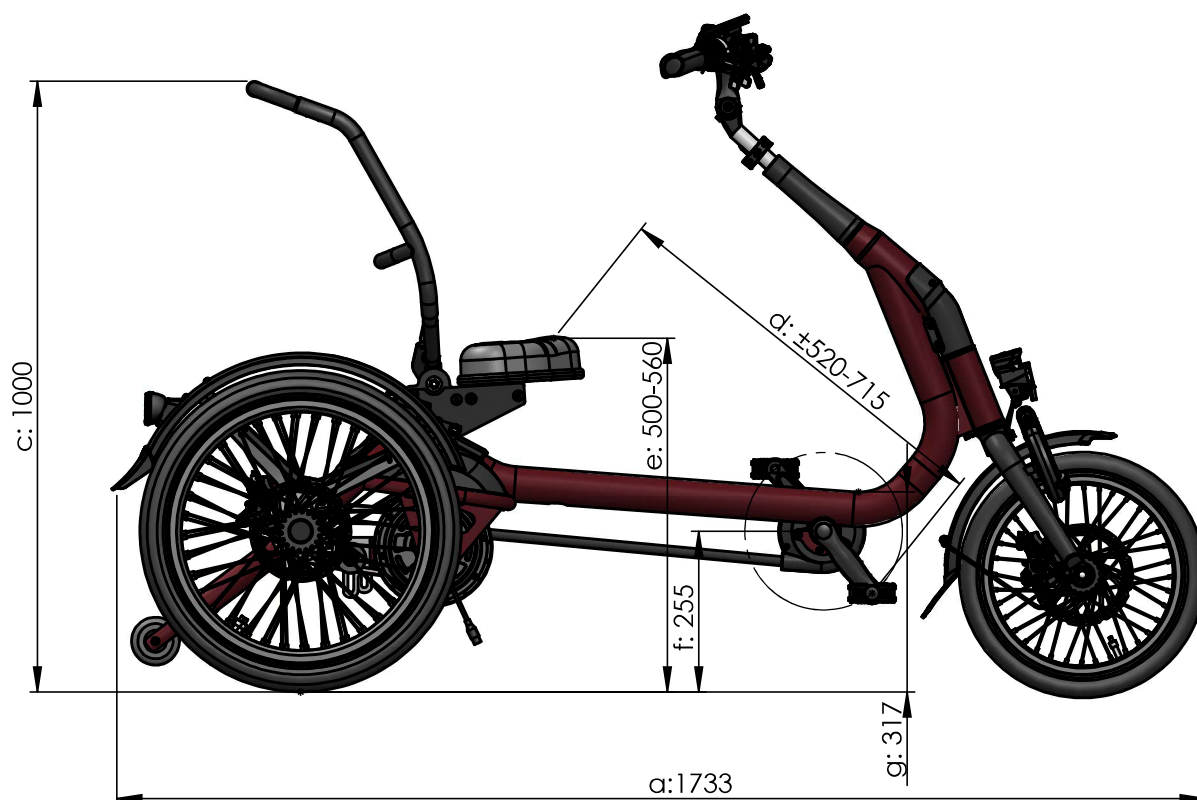

vanraam®
Let's all cycle

Standaard frame:

Draaicirkel : 2.7 m

a = Maximaal lengte 1733 mm

b = Maximaal breedte 728 mm

c = Hoogte 1000 mm

d = Binnenbeenlengte 520-715 mm

e = Zithoogte 500-560 mm

f = Trapashoogte 255 mm

g = Instaphoogte 317 mm