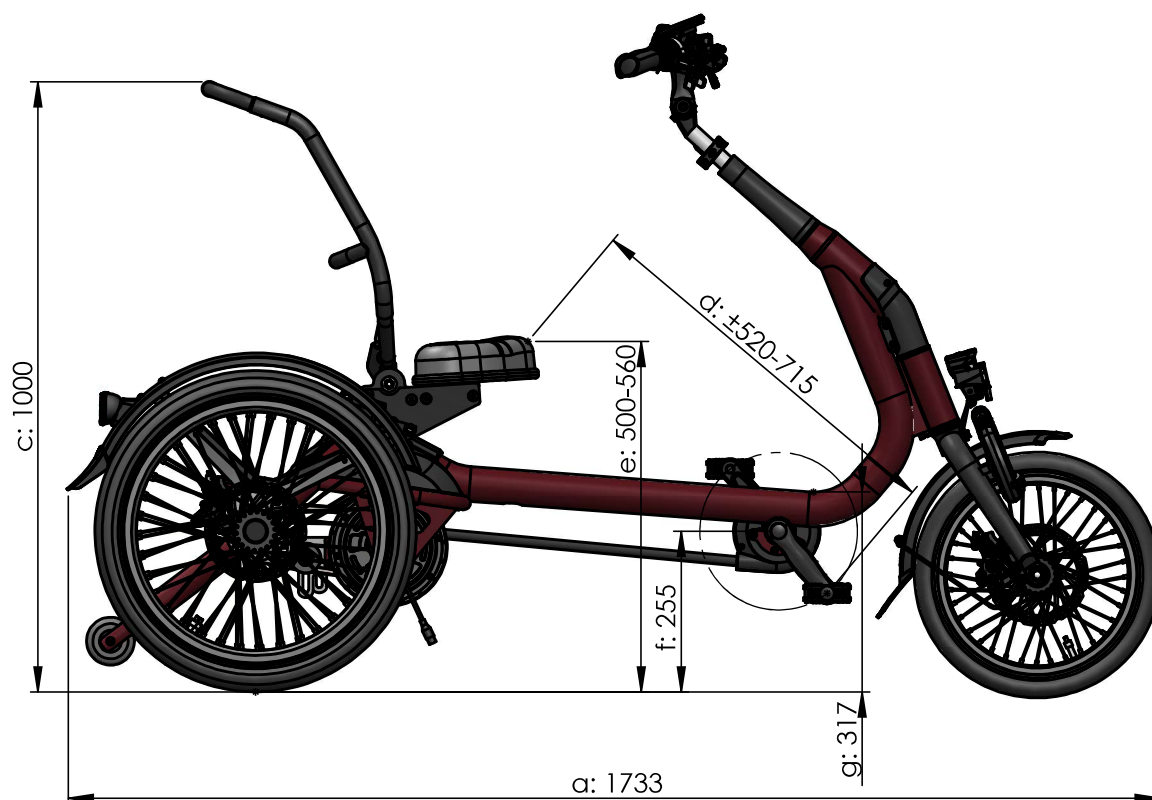

vanraam®  
Let's all cycle

Cadre standard:

Rayon de braquage: 2.7 m

a: Longueur du vélo: 1733 mm

b: Largeur du vélo: 728mm

c: Hauteur: 1000 mm

d: Longueur d'entrejambe: 520-715 mm

e: Hauteur d'assise: 500-560 mm

f: Hauteur du boîtier de pédalier: 255 mm

g: Hauteur d'accès: 317 mm