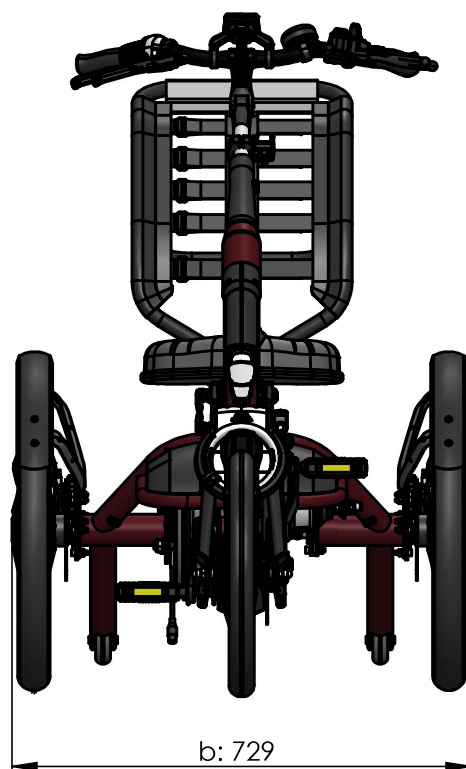

vanraam®  
Let's all cycle

Cadre standard:

Rayon de braquage: 2.7 m

a: Longueur du vélo: 1733 mm

b: Largeur du vélo: 728mm

c: Hauteur: 1000 mm

d: Longueur d'entrejambe: 520-715 mm

e: Hauteur d'assise: 500-560 mm

f: Hauteur du boîtier de pédalier: 255 mm

g: Hauteur d'accès: 317 mm